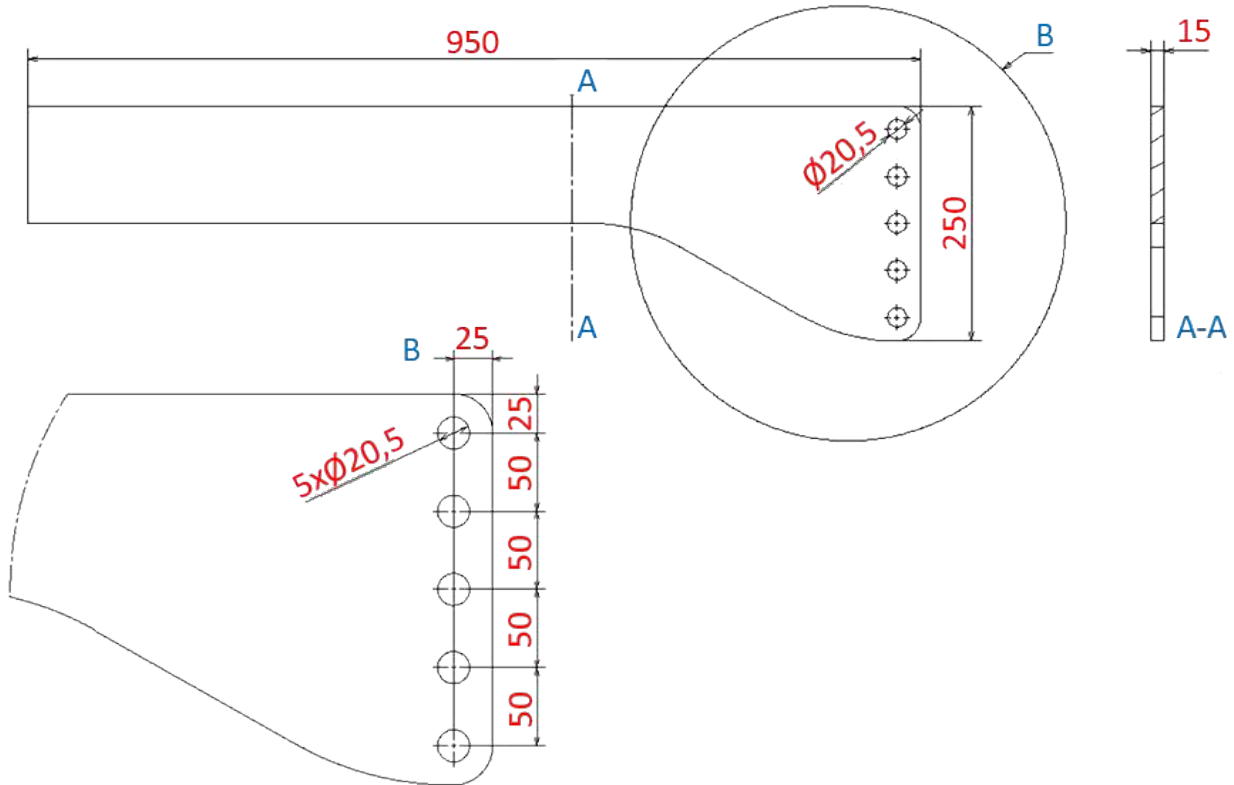

[mm]

Šifra / Code		13982
Dolžina / Length	[mm]	950
Teža / Weight	[kg]	16,6